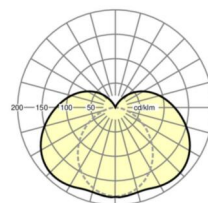

ÉCLAIRAGISME

Équipement	LED, Rendu des couleurs/Température de couleur CRI ≥ 80 / 3000K
Tolérance de localisation chromatique (MacAdam)	3SDCM
Groupe de risque photobiologique (Luminaire)	RG0
Flux lumineux nominal	1076lm
Longévité des sources LED	50000h L80/B10 (Tq 35°C/voir instructions de montage)
Efficacité lumineuse du luminaire	128lm/W

LIEN PROFOND

<https://www.regiolux.de/fr/article/16320634120>

Référence	LED 1100lm 830
ηLB	100 %
Φ ↓/↑	79 % / 21 %
BAP	65° < 3000cd/m²

Dimensions

L	600 mm	Longueur
B	81 mm	Largeur
H	91 mm	Hauteur
A1	450 mm	Écart de fixation montage individuel
X	215 mm	Écart entrée de câbles - centre du luminaire sur l'axe X (longitudinal)
Y	0 mm	Écart entrée de câbles - centre du luminaire sur l'axe Y (transversal)