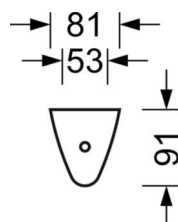

MÉCANIQUE

Couleur du boîtier	blanc signalisation RAL 9016
Cotes (Long.xLarg.xH/DxH)	600mm x 81mm x 91mm
Poids (net)	1.4kg
Entrée de câble KE (X/Y)	215mm/0mm
Type de montage	Montage individuel en saillie au plafond, Montage sur meubles, Montage mural

LIEN PROFOND

<https://www.regiolux.de/fr/article/16320634120>

Référence	LED 1100lm 830
ηLB	100 %
Φ ↓/↑	79 % / 21 %
BAP	65° < 3000cd/m²

Dimensions

L	600 mm	Longueur
B	81 mm	Largeur
H	91 mm	Hauteur
A1	450 mm	Écart de fixation montage individuel
X	215 mm	Écart entrée de câbles - centre du luminaire sur l'axe X (longitudinal)
Y	0 mm	Écart entrée de câbles - centre du luminaire sur l'axe Y (transversal)