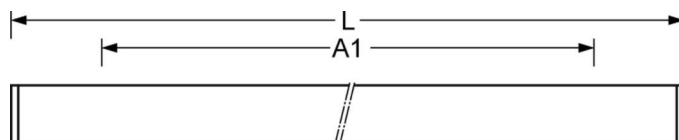

Luminaire pour meubles / Luminaire pour miroirs - Diffuseur translucide - à rayonnement direct/indirect

Boîtier en profil d'aluminium extrudé anodisé, embouts vissables en polycarbonate blanc, fixation horizontale ou verticale comme plafonnier ou applique, avec entrée de câbles conforme au type de protection; Couleur du boîtier blanc signalisation RAL 9016; Répartition directe/indirecte de la lumière par diffuseur translucide à surface satinée, prisme triangulaire arrondi en polycarbonate, emboîtable sur le profil du boîtier; <5% sans scintillement (jusqu'à 400 Hz) Branchement électrique par bornier de raccordement à 3 pôles avec technique de contacts enfichables.. Remarque sur le type de protection : IP53 en montage au plafond, IP54 en montage mural.

MÉCANIQUE

Couleur du boîtier	blanc signalisation RAL 9016
Cotes (Long.xLarg.xH/DxH)	600mm x 81mm x 91mm
Poids (net)	1.4kg
Entrée de câble KE (X/Y)	215mm/0mm
Type de montage	Montage individuel en saillie au plafond, Montage sur meubles, Montage mural

LIEN PROFOND

<https://www.regiolux.de/fr/article/16320634120>

Référence	LED 1100lm 830
ηLB	100 %
Φ ↓/↑	79 % / 21 %
BAP	65° < 3000cd/m²

Dimensions

L	600 mm	Longueur
B	81 mm	Largeur
H	91 mm	Hauteur
A1	450 mm	Écart de fixation montage individuel
X	215 mm	Écart entrée de câbles - centre du luminaire sur l'axe X (longitudinal)
Y	0 mm	Écart entrée de câbles - centre du luminaire sur l'axe Y (transversal)